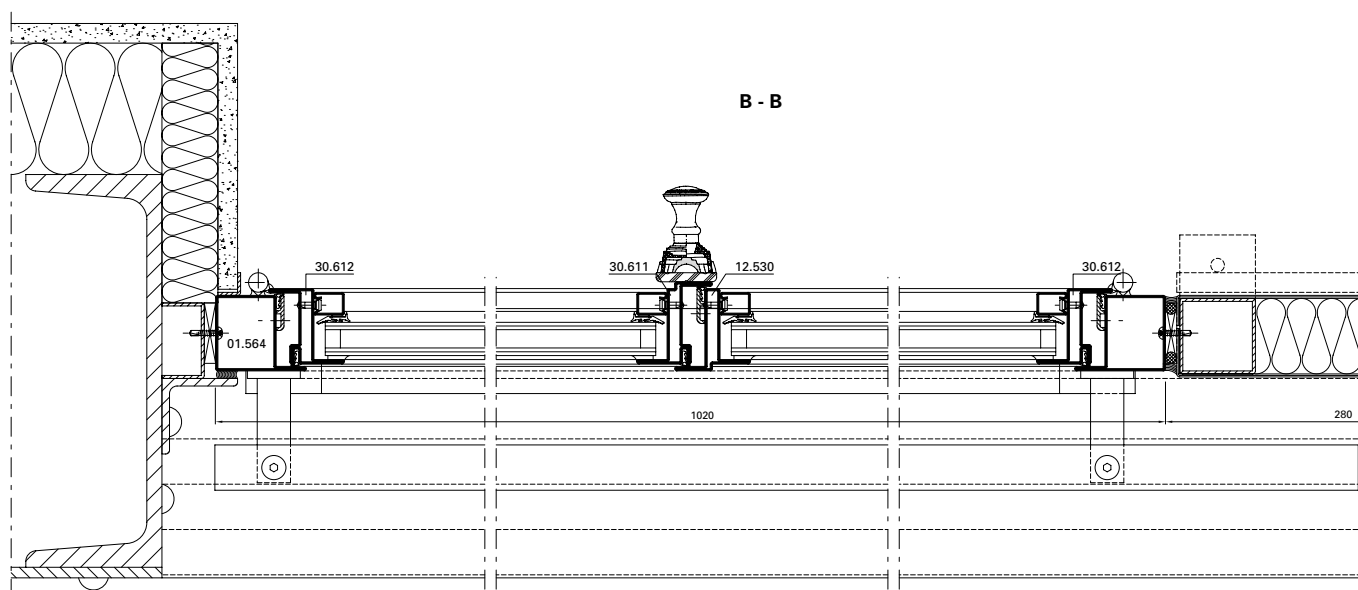

Project:

Rue Bergère, Paris/FR

System:

Art'System

Architect:

Anthony Béchu & Associés,
Paris/FR

A - A

Ausgeführte Objekte
Objets réalisés
Completed projects