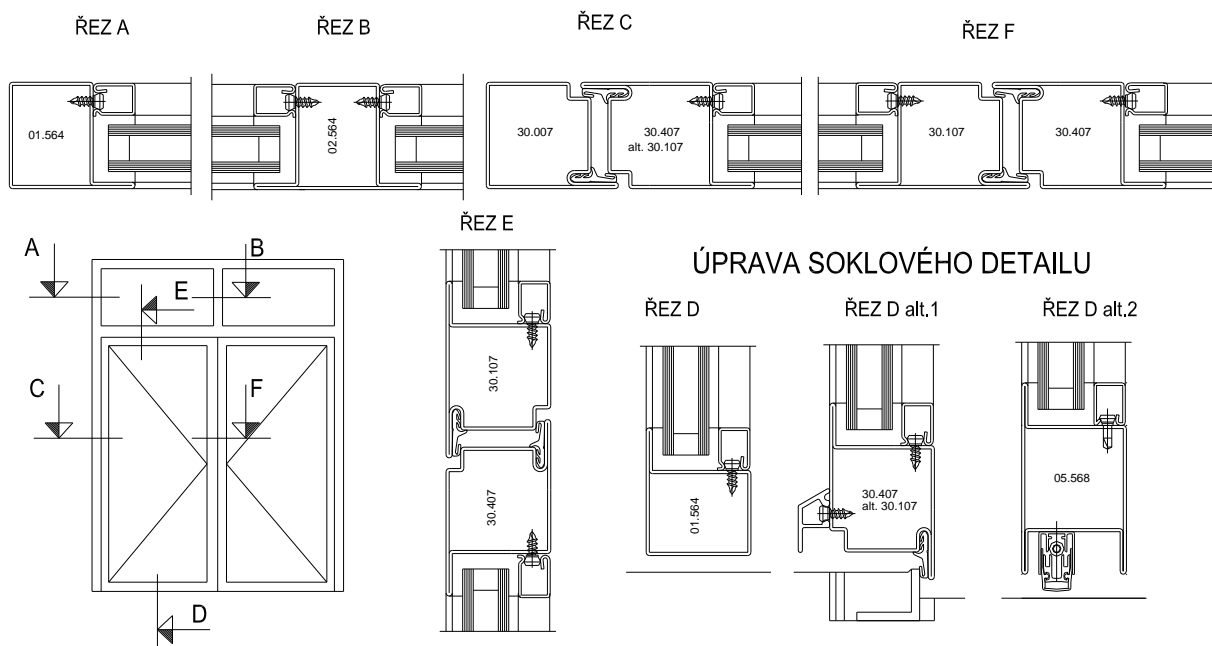

ZÁKLADNÍ SYSTÉMOVÉ ŘEZY

JANISOL : IZOLOVANÉ DVEŘE A STĚNY

CENÍK

položka	Kč/bm
601.685	765,30
602.685	868,80
630.013	805,30
630.114	907,80
630.416	907,80
605.685	971,50
455.006	31,70

PŘEHLED PROFILŮ

ZÁKLADNÍ SYSTÉMOVÉ ŘEZY