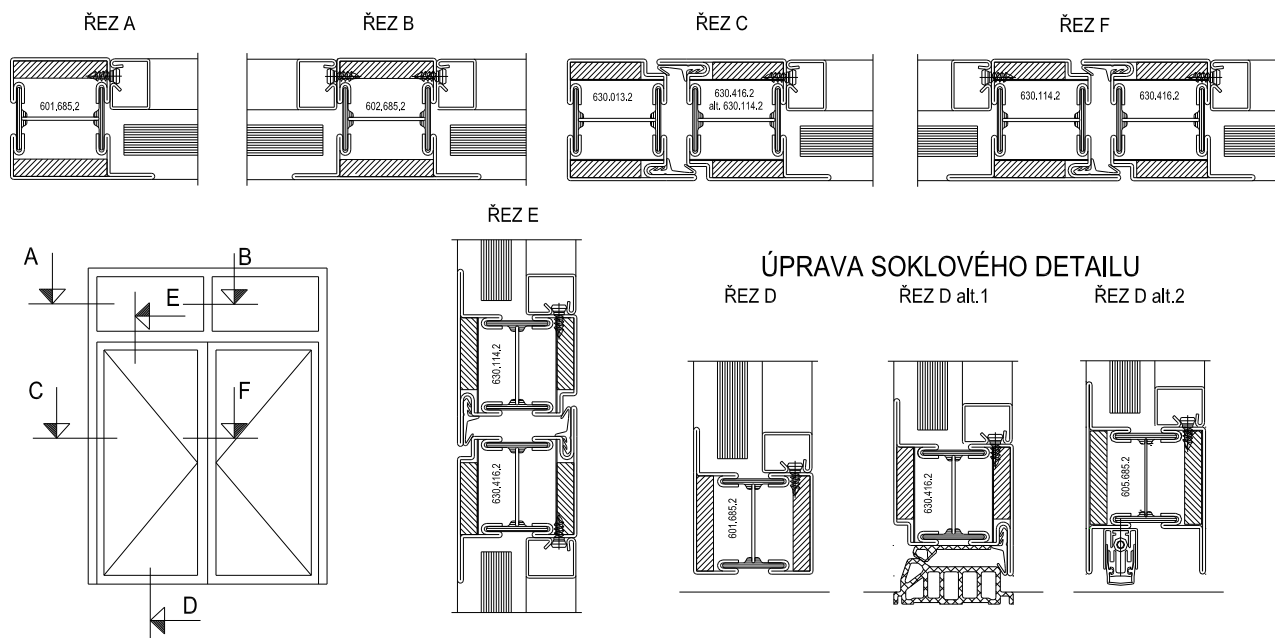

JANISOL 2 : POŽÁRNÍ DVEŘE A STĚNY EI 15-45

CENÍK

položka	Kč/bm
601.685.2	922,20
602.685.2	994,40
630.013.2	1154,60
630.114.2	1225,80
630.416.2	1225,80
605.685.2	1057,70
455.005	59,00

PŘEHLED PROFILŮ

ZÁKLADNÍ SYSTÉMOVÉ ŘEZY