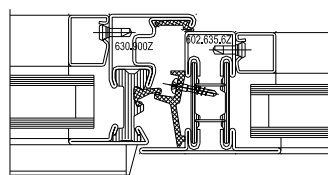

ZÁKLADNÍ SYSTÉMOVÉ ŘEZY

ŘEZ A

ŘEZ B

ŘEZ C

ŘEZ D

ZASKLÍVACÍ LIŠTY

CENÍK

položka	x (mm)	Kč/bm
402.112Z	7	60,-
402.115Z	9	68,-
402.120Z	9	73,-
402.125Z	9	83,-
402.130Z	9	87,-
402.135Z	18	91,-
402.140Z	18	120,-
450.008		6,80