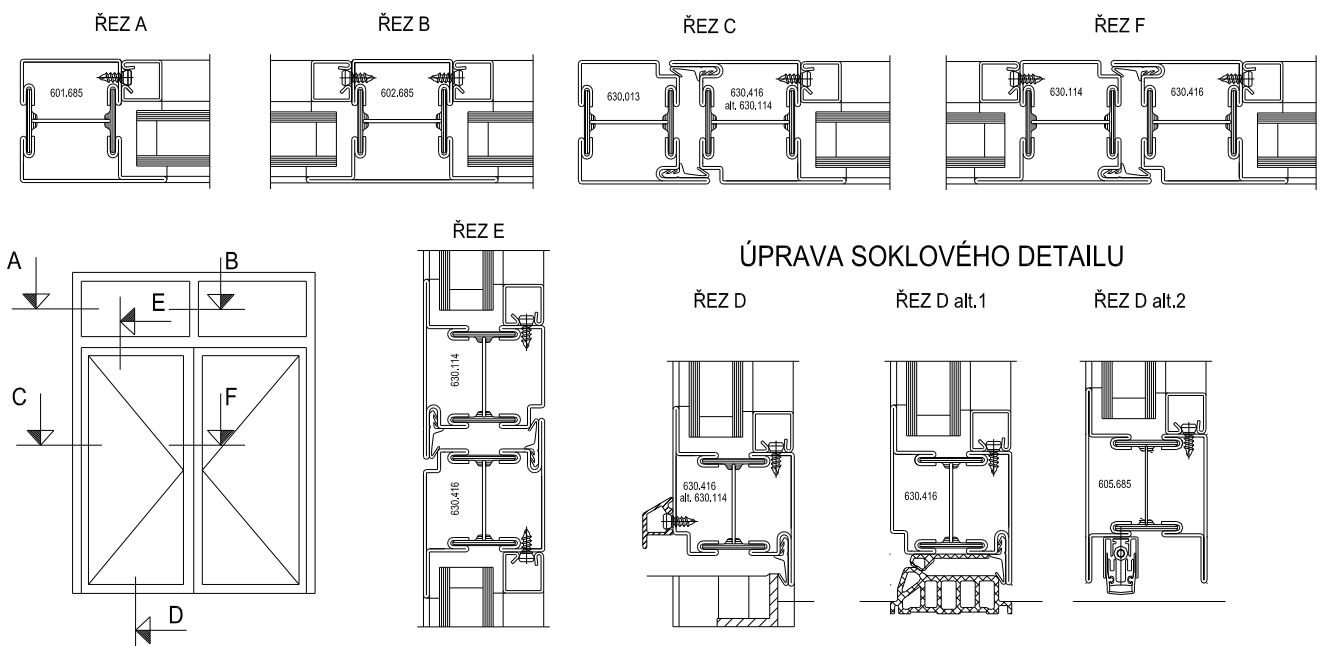

ZÁKLADNÍ SYSTÉMOVÉ ŘEZY

JANISOL : IZOLOVANÉ DVEŘE A STĚNY

CENÍK

položka	Kč/bm
601.685	765,30
602.685	868,80
630.013	805,30
630.114	907,80
630.416	907,80
605.685	971,50
455.006	31,70

PŘEHLED PROFILŮ

ZÁKLADNÍ SYSTÉMOVÉ ŘEZY