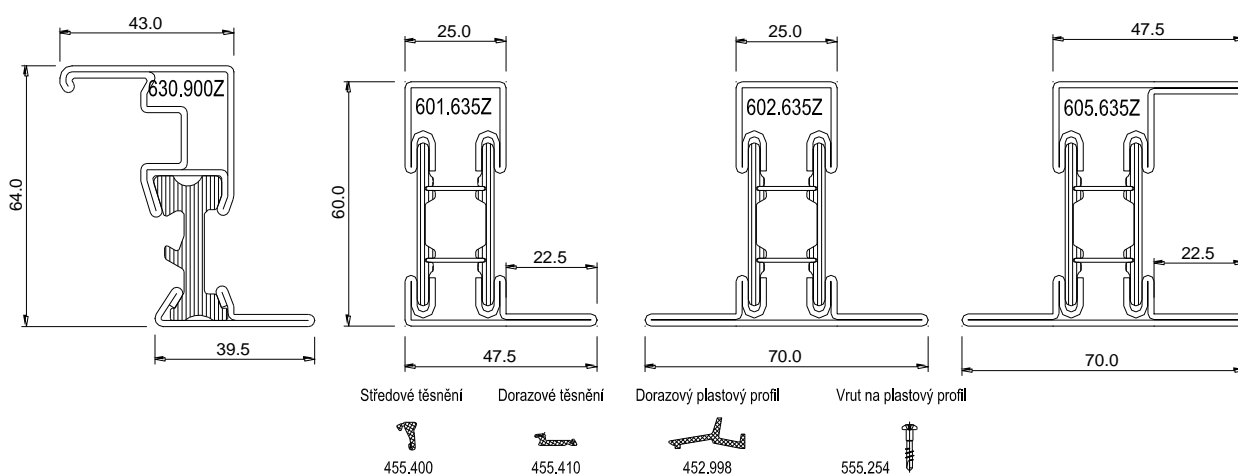

JANISOL 2 : POŽÁRNÍ DVEŘE A STĚNY EI 15-45

CENÍK

položka	Kč/bm
601.685.2	922,20
602.685.2	994,40
630.013.2	1154,60
630.114.2	1225,80
630.416.2	1225,80
605.685.2	1057,70
455.005	59,00

PŘEHLED PROFILŮ

ZÁKLADNÍ SYSTÉMOVÉ ŘEZY

ZÁKLADNÍ SYSTÉMOVÉ ŘEZY

ŘEZ A

ŘEZ B

ŘEZ C

ŘEZ D

ZASKLÍVACÍ LIŠTY

CENÍK

položka	x (mm)	Kč/bm
402.112Z	7	60,-
402.115Z	9	68,-
402.120Z	9	73,-
402.125Z	9	83,-
402.130Z	9	87,-
402.135Z	18	91,-
402.140Z	18	120,-
450.008		6,80