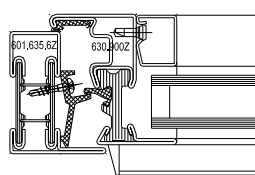

ZÁKLADNÍ SYSTÉMOVÉ ŘEZY

ŘEZ A

ŘEZ B

ŘEZ C

ŘEZ D

ZASKLÍVACÍ LIŠTY

CENÍK

položka	x (mm)	Kč/bm
402.112Z	7	60,-
402.115Z	9	68,-
402.120Z	9	73,-
402.125Z	9	83,-
402.130Z	9	87,-
402.135Z	18	91,-
402.140Z	18	120,-
450.008		6,80