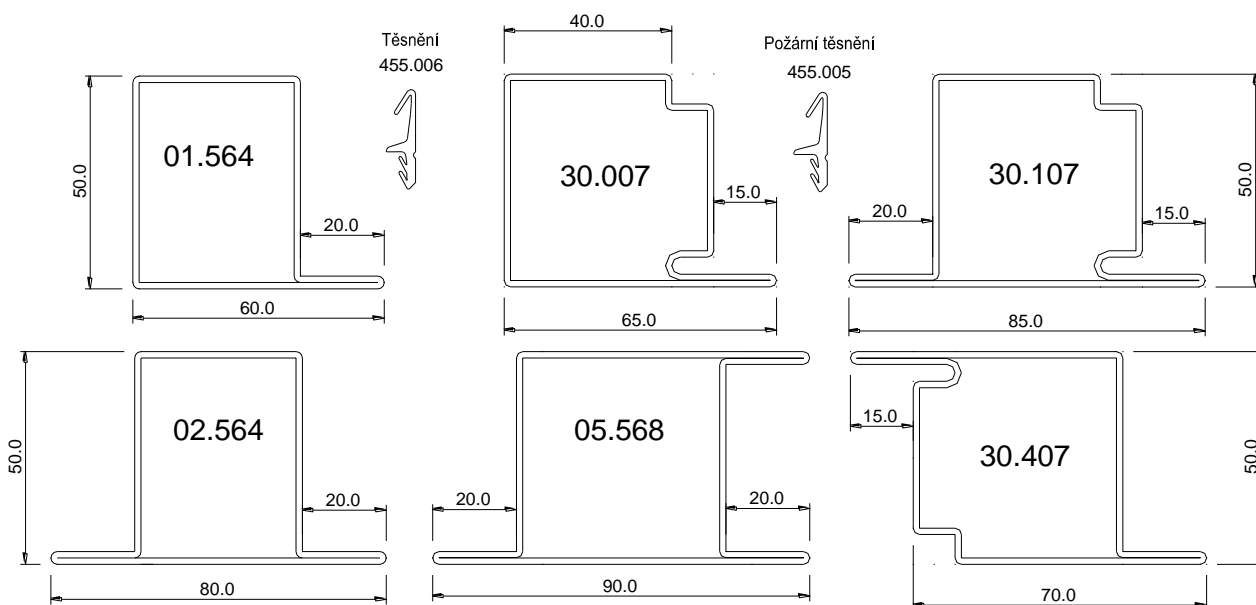

CENÍK VYBRANÝCH POLOŽEK SYSTÉMU JANSEN

1. položky uvedené v tomto ceníku jsou základní profily skupin Economy 50, Janisol, Janisol primo a Janisol 2
2. ceny jsou za profily bez povrchové úpravy (černé, janisol primo pozinkované)
3. ceny jsou uvedeny bez DPH, fco sklad Modletice nebo Olomouc
4. uvedené položky držíme trvale skladem (s výhradou meziprodeje)
5. minimální odběrné množství je 1 tyč (6 m), popř. 1 m (u těsnění)

ZÁKLADNÍ SYSTÉMOVÉ ŘEZY

JANISOL : IZOLOVANÉ DVEŘE A STĚNY

CENÍK

položka	Kč/bm
601.685	765,30
602.685	868,80
630.013	805,30
630.114	907,80
630.416	907,80
605.685	971,50
455.006	31,70

PŘEHLED PROFILŮ

ZÁKLADNÍ SYSTÉMOVÉ ŘEZY

ZÁKLADNÍ SYSTÉMOVÉ ŘEZY

ŘEZ A

ŘEZ B

ŘEZ C

ŘEZ D

ZASKLÍVACÍ LIŠTY

CENÍK

položka	x (mm)	Kč/bm
402.112Z	7	60,-
402.115Z	9	68,-
402.120Z	9	73,-
402.125Z	9	83,-
402.130Z	9	87,-
402.135Z	18	91,-
402.140Z	18	120,-
450.008		6,80