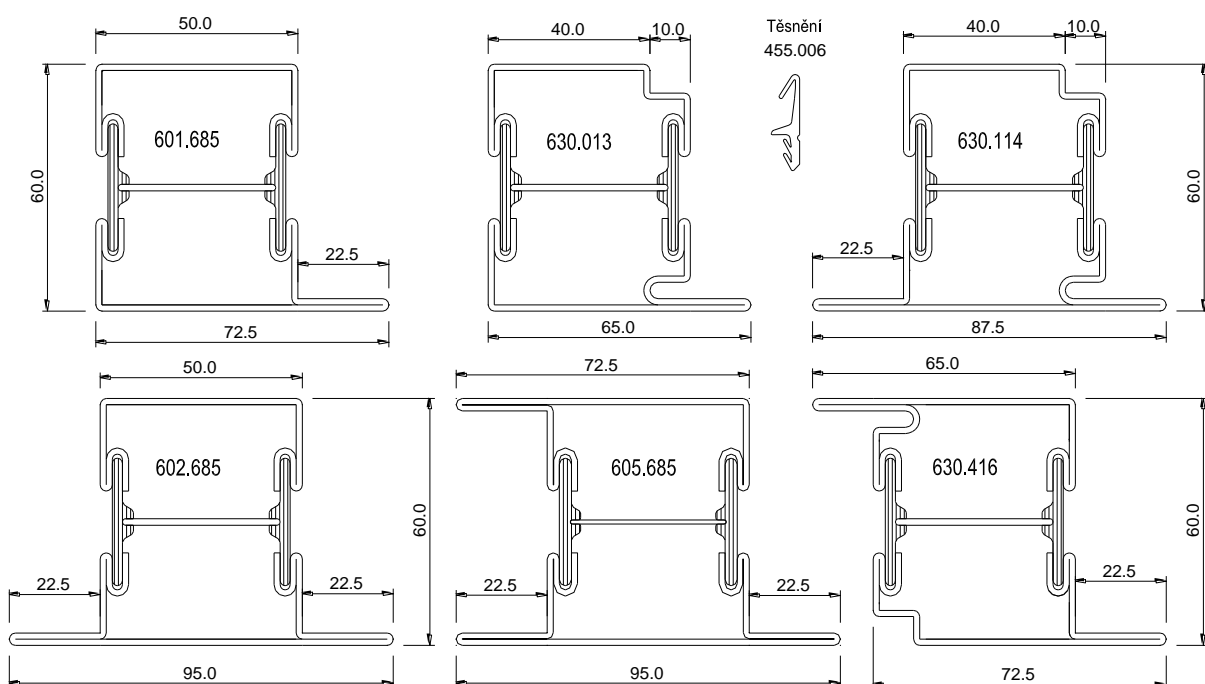

ZÁKLADNÍ SYSTÉMOVÉ ŘEZY

JANISOL : IZOLOVANÉ DVEŘE A STĚNY

CENÍK

položka	Kč/bm
601.685	765,30
602.685	868,80
630.013	805,30
630.114	907,80
630.416	907,80
605.685	971,50
455.006	31,70

PŘEHLED PROFILŮ

ZÁKLADNÍ SYSTÉMOVÉ ŘEZY

ZÁKLADNÍ SYSTÉMOVÉ ŘEZY

ŘEZ A

ŘEZ B

ŘEZ C

ŘEZ D

ZASKLÍVACÍ LIŠTY

CENÍK

položka	x (mm)	Kč/bm
402.112Z	7	60,-
402.115Z	9	68,-
402.120Z	9	73,-
402.125Z	9	83,-
402.130Z	9	87,-
402.135Z	18	91,-
402.140Z	18	120,-
450.008		6,80