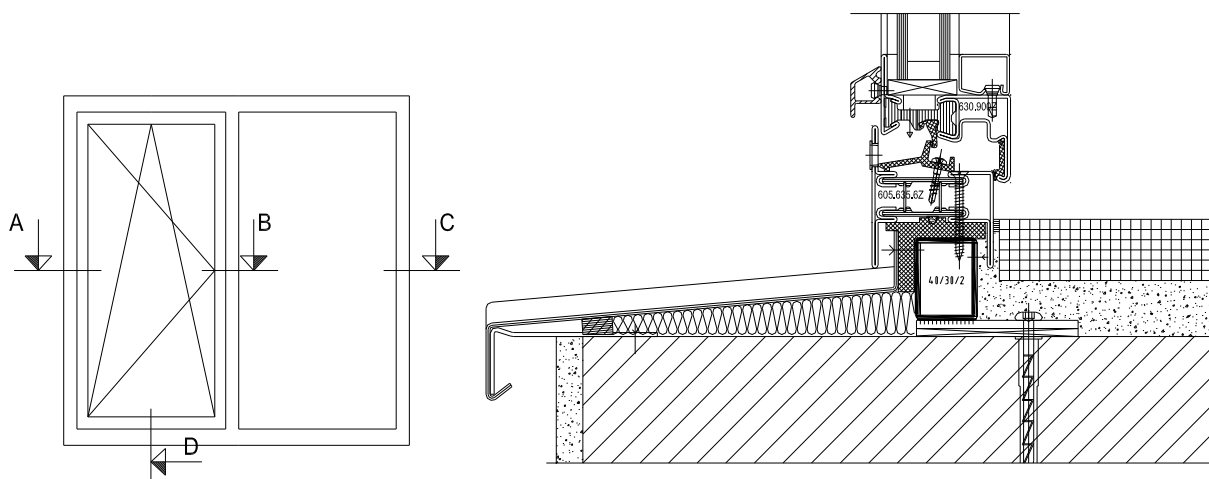

ZÁKLADNÍ SYSTÉMOVÉ ŘEZY

ŘEZ A

ŘEZ B

ŘEZ C

ŘEZ D

ZASKLÍVACÍ LIŠTY

CENÍK

položka	x (mm)	Kč/bm
402.112Z	7	60,-
402.115Z	9	68,-
402.120Z	9	73,-
402.125Z	9	83,-
402.130Z	9	87,-
402.135Z	18	91,-
402.140Z	18	120,-
450.008		6,80