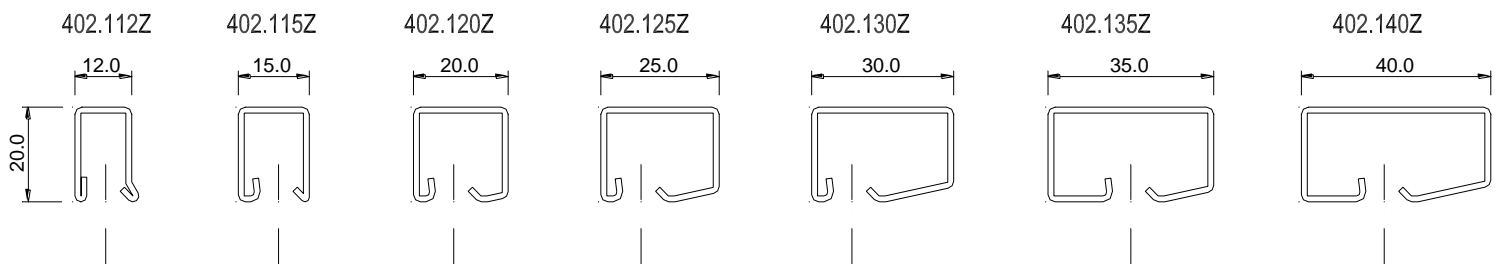

ZASKLÍVACÍ LIŠTY

CENÍK

položka	x (mm)	Kč/bm
402.112Z	7	60,-
402.115Z	9	68,-
402.120Z	9	73,-
402.125Z	9	83,-
402.130Z	9	87,-
402.135Z	18	91,-
402.140Z	18	120,-
450.008		6,80

PŘEHLED PROFILŮ

450.008