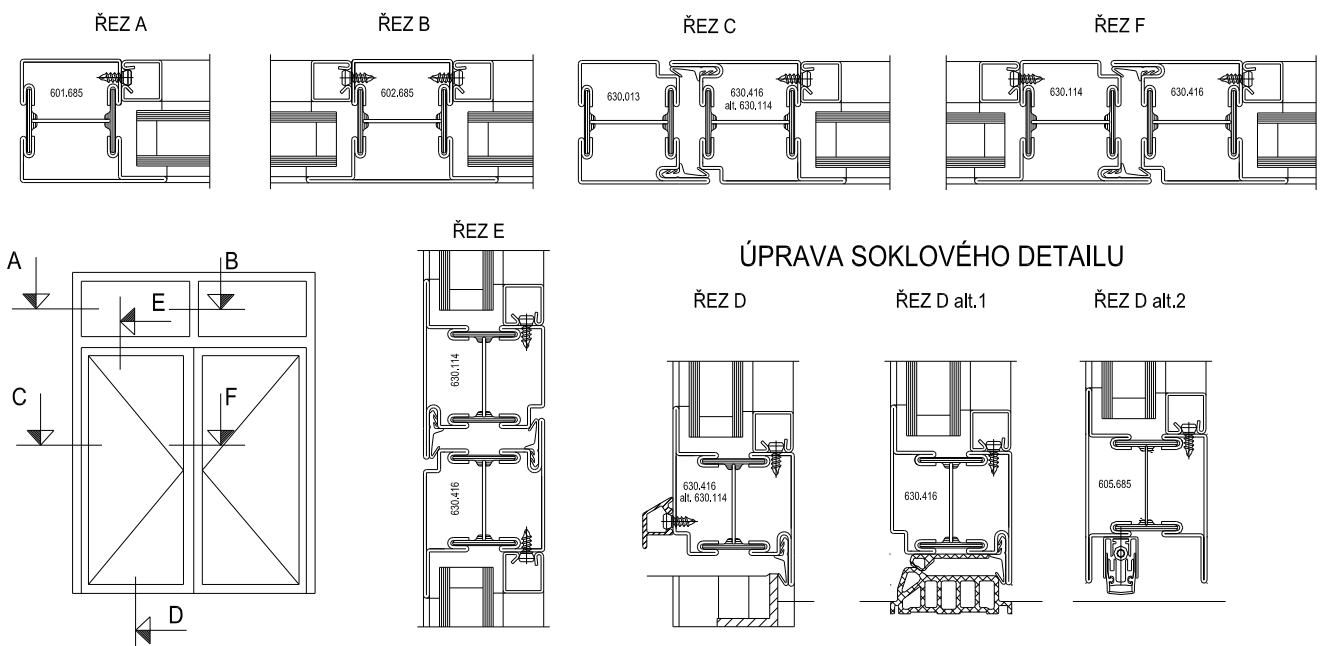

ZÁKLADNÍ SYSTÉMOVÉ ŘEZY