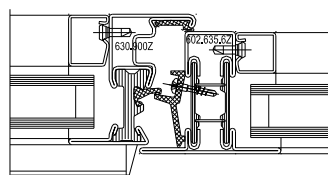

PŘEHLED PROFILŮ

ZÁKLADNÍ SYSTÉMOVÉ ŘEZY

ŘEZ A

ŘEZ B

ŘEZ C

ŘEZ D

ZASKLÍVACÍ LIŠTY

CENÍK

položka	x (mm)	Kč/bm
402.112Z	7	60,-
402.115Z	9	68,-
402.120Z	9	73,-
402.125Z	9	83,-
402.130Z	9	87,-
402.135Z	18	91,-
402.140Z	18	120,-
450.008		6,80

PŘEHLED PROFILŮ

450.008