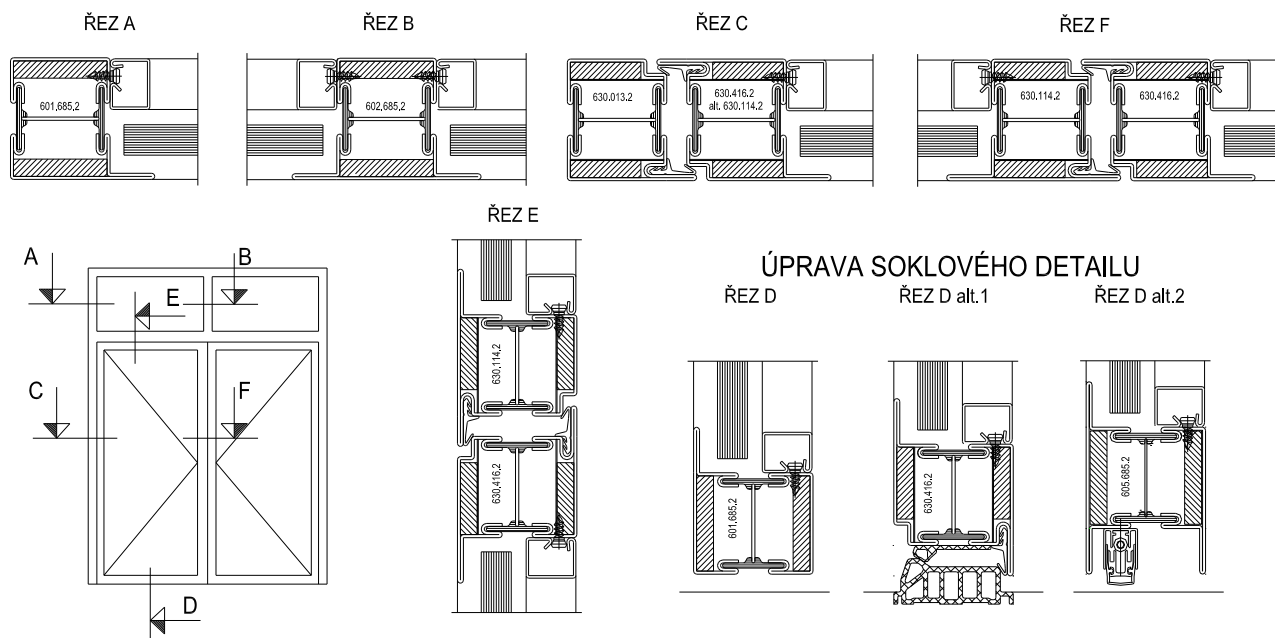

ZÁKLADNÍ SYSTÉMOVÉ ŘEZY