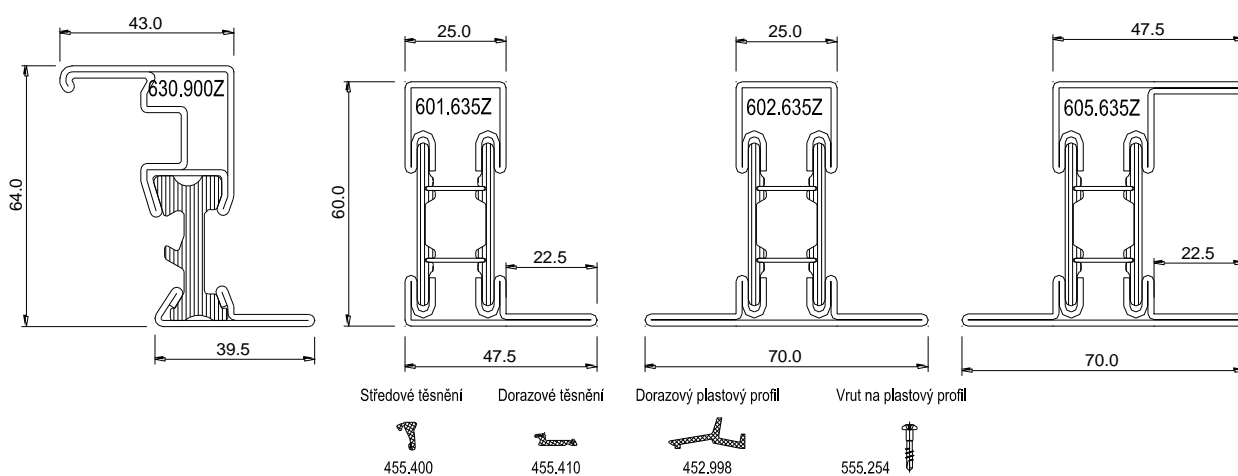

PŘEHLED PROFILŮ

ZÁKLADNÍ SYSTÉMOVÉ ŘEZY

JANISOL 2 : POŽÁRNÍ DVEŘE A STĚNY EI 15-45

CENÍK

položka	Kč/bm
601.685.2	922,20
602.685.2	994,40
630.013.2	1154,60
630.114.2	1225,80
630.416.2	1225,80
605.685.2	1057,70
455.005	59,00

PŘEHLED PROFILŮ

ZÁKLADNÍ SYSTÉMOVÉ ŘEZY

JANISOL PRIMO : IZOLOVANÁ OKNA (PEVNÁ A OTVÍRAVÁ)

CENÍK

položka	Kč/bm
601.635.6Z	846,10
602.635.6Z	975,50
605.635.6Z	1103,40
630.900Z	887,40
455.400	52,30
455.410	53,20
452.998	112,10
555.254	7,20

PŘEHLED PROFILŮ

ZÁKLADNÍ SYSTÉMOVÉ ŘEZY

ŘEZ A

ŘEZ B

ŘEZ C

ŘEZ D

ZASKLÍVACÍ LIŠTY

CENÍK

položka	x (mm)	Kč/bm
402.112Z	7	60,-
402.115Z	9	68,-
402.120Z	9	73,-
402.125Z	9	83,-
402.130Z	9	87,-
402.135Z	18	91,-
402.140Z	18	120,-
450.008		6,80

PŘEHLED PROFILŮ

450.008