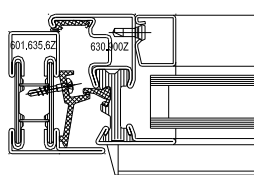

PŘEHLED PROFILŮ

ZÁKLADNÍ SYSTÉMOVÉ ŘEZY

JANISOL PRIMO : IZOLOVANÁ OKNA (PEVNÁ A OTVÍRAVÁ)

CENÍK

položka	Kč/bm
601.635.6Z	846,10
602.635.6Z	975,50
605.635.6Z	1103,40
630.900Z	887,40
455.400	52,30
455.410	53,20
452.998	112,10
555.254	7,20

PŘEHLED PROFILŮ

ZÁKLADNÍ SYSTÉMOVÉ ŘEZY

ŘEZ A

ŘEZ B

ŘEZ C

ŘEZ D

ZASKLÍVACÍ LIŠTY

CENÍK

položka	x (mm)	Kč/bm
402.112Z	7	60,-
402.115Z	9	68,-
402.120Z	9	73,-
402.125Z	9	83,-
402.130Z	9	87,-
402.135Z	18	91,-
402.140Z	18	120,-
450.008		6,80

PŘEHLED PROFILŮ

450.008