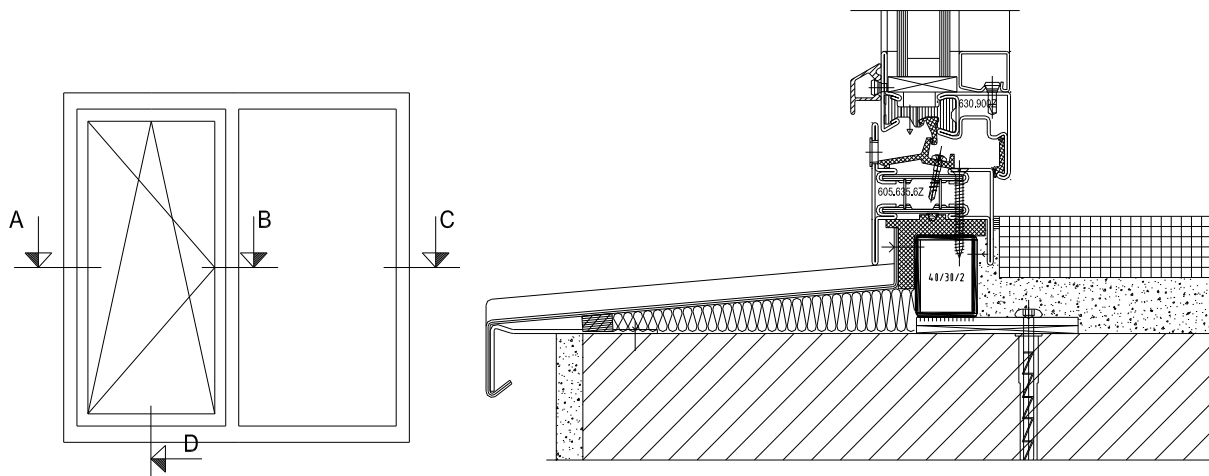

PŘEHLED PROFILŮ

ZÁKLADNÍ SYSTÉMOVÉ ŘEZY

ŘEZ A

ŘEZ B

ŘEZ C

ŘEZ D

ZASKLÍVACÍ LIŠTY

CENÍK

položka	x (mm)	Kč/bm
402.112Z	7	60,-
402.115Z	9	68,-
402.120Z	9	73,-
402.125Z	9	83,-
402.130Z	9	87,-
402.135Z	18	91,-
402.140Z	18	120,-
450.008		6,80

PŘEHLED PROFILŮ

450.008