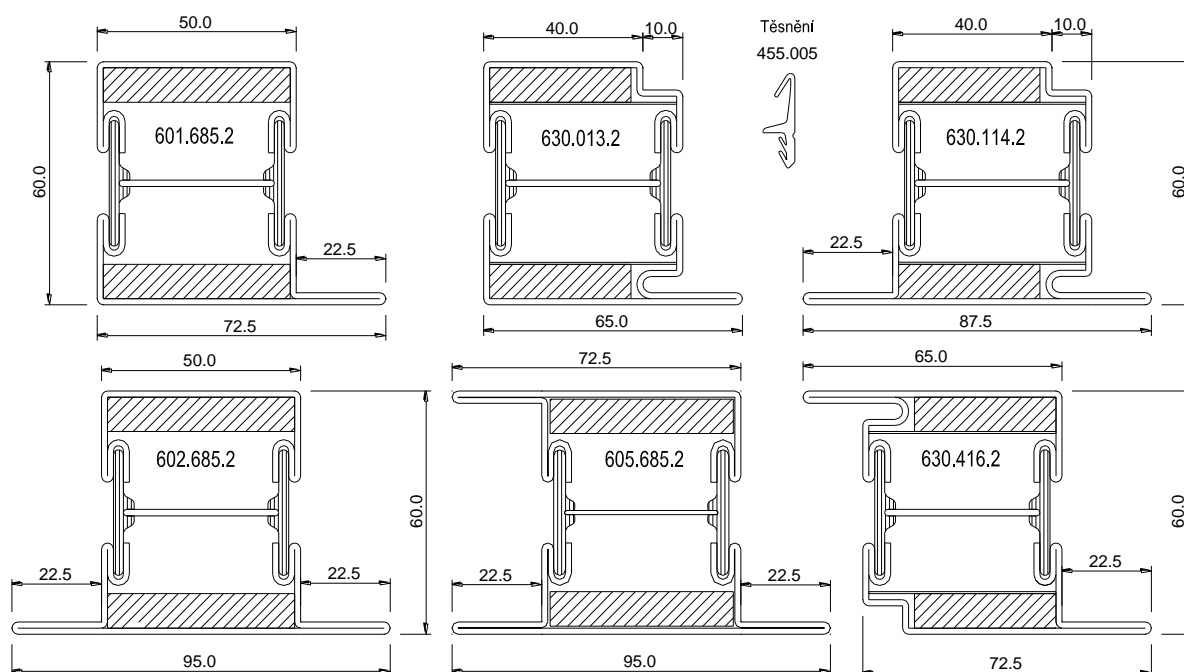

JANISOL 2 : POŽÁRNÍ DVEŘE A STĚNY EI 15-45

CENÍK

položka	Kč/bm
601.685.2	922,20
602.685.2	994,40
630.013.2	1154,60
630.114.2	1225,80
630.416.2	1225,80
605.685.2	1057,70
455.005	59,00

PŘEHLED PROFILŮ