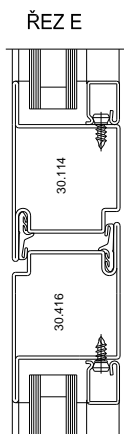

ECONOMY 50 : NEIZOLOVANÉ DVEŘE A STĚNY (POŽÁRNÍ EW 15-60)

CENÍK

položka	Kč/bm
01.564	188,80
02.564	227,20
30.013	205,20
30.114	236,30
30.416	236,30
05.568	374,60
455.030	31,60
455.032	73,70

PŘEHLED PROFILŮ

ZÁKLADNÍ SYSTÉMOVÉ ŘEZY

ÚPRAVA SOKLOVÉHO DETAILU

JANISOL : IZOLOVANÉ DVEŘE A STĚNY

CENÍK

položka	Kč/bm
601.685	765,30
602.685	868,80
630.013	805,30
630.114	907,80
630.416	907,80
605.685	971,50
455.006	31,70

PŘEHLED PROFILŮ

ZÁKLADNÍ SYSTÉMOVÉ ŘEZY

JANISOL 2 : POŽÁRNÍ DVEŘE A STĚNY EI 15-45

CENÍK

položka	Kč/bm
601.685.2	922,20
602.685.2	994,40
630.013.2	1154,60
630.114.2	1225,80
630.416.2	1225,80
605.685.2	1057,70
455.005	59,00

položka	x (mm)	Kč/bm
402.112Z	7	60,-
402.115Z	9	68,-
402.120Z	9	73,-
402.125Z	9	83,-
402.130Z	9	87,-
402.135Z	18	91,-
402.140Z	18	120,-
450.008		6,80

PŘEHLED PROFILŮ

450.008