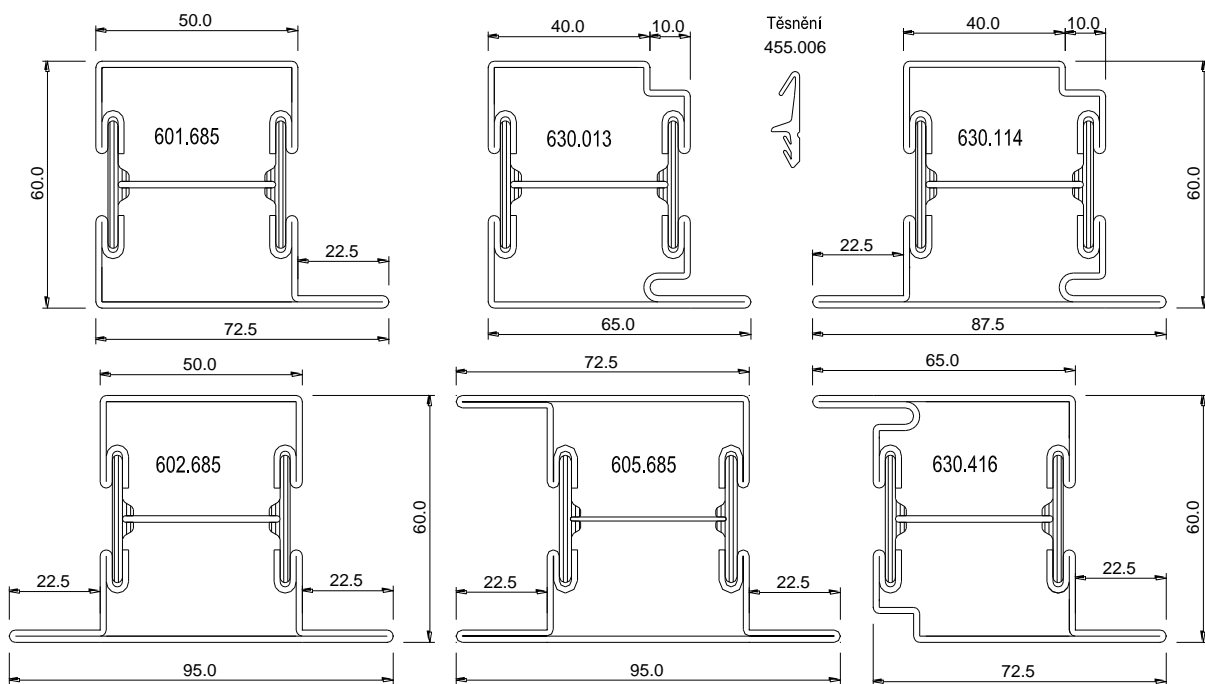

JANISOL : IZOLOVANÉ DVEŘE A STĚNY

CENÍK

položka	Kč/bm
601.685	765,30
602.685	868,80
630.013	805,30
630.114	907,80
630.416	907,80
605.685	971,50
455.006	31,70

PŘEHLED PROFILŮ