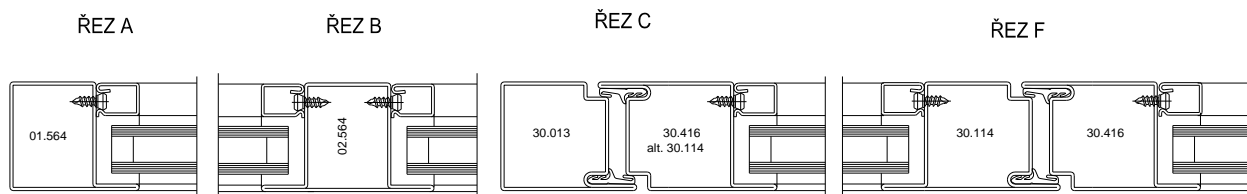

ECONOMY 50 : NEIZOLOVANÉ DVEŘE A STĚNY (POŽÁRNÍ EW 15-60)

CENÍK

položka	Kč/bm
01.564	188,80
02.564	227,20
30.013	205,20
30.114	236,30
30.416	236,30
05.568	374,60
455.030	31,60
455.032	73,70

PŘEHLED PROFILŮ

ZÁKLADNÍ SYSTÉMOVÉ ŘEZY

ÚPRAVA SOKLOVÉHO DETAILU

JANISOL : IZOLOVANÉ DVEŘE A STĚNY

CENÍK

položka	Kč/bm
601.685	765,30
602.685	868,80
630.013	805,30
630.114	907,80
630.416	907,80
605.685	971,50
455.006	31,70