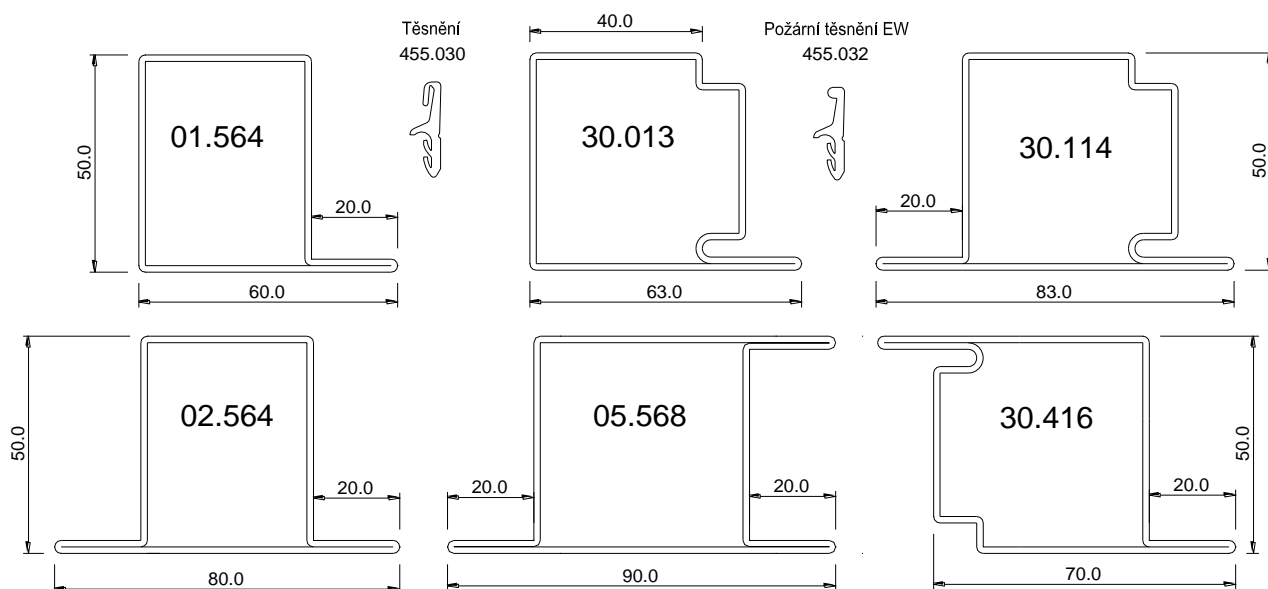

CENÍK VYBRANÝCH POLOŽEK SYSTÉMU JANSEN

1. položky uvedené v tomto ceníku jsou základní profily skupin Economy 50, Janisol, Janisol primo a Janisol 2
2. ceny jsou za profily bez povrchové úpravy (černé, janisol primo pozinkované)
3. ceny jsou uvedeny bez DPH, fco sklad Modletice nebo Olomouc
4. uvedené položky držíme trvale skladem (s výhradou meziprodeje)
5. minimální odběrné množství je 1 tyč (6 m), popř. 1 m (u těsnění)

ECONOMY 50 : NEIZOLOVANÉ DVEŘE A STĚNY (POŽÁRNÍ EW 15-60)

CENÍK

položka	Kč/bm
01.564	188,80
02.564	227,20
30.013	205,20
30.114	236,30
30.416	236,30
05.568	374,60
455.030	31,60
455.032	73,70

PŘEHLED PROFILŮ

položka	x (mm)	Kč/bm
402.112Z	7	60,-
402.115Z	9	68,-
402.120Z	9	73,-
402.125Z	9	83,-
402.130Z	9	87,-
402.135Z	18	91,-
402.140Z	18	120,-
450.008		6,80

PŘEHLED PROFILŮ

450.008