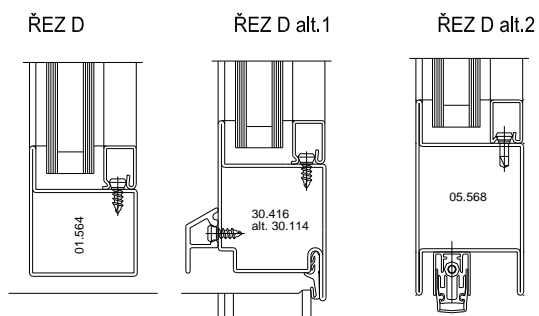

ECONOMY 50 : NEIZOLOVANÉ DVEŘE A STĚNY (POŽÁRNÍ EW 15-60)

CENÍK

položka	Kč/bm
01.564	188,80
02.564	227,20
30.013	205,20
30.114	236,30
30.416	236,30
05.568	374,60
455.030	31,60
455.032	73,70

PŘEHLED PROFILŮ

ZÁKLADNÍ SYSTÉMOVÉ ŘEZY

ÚPRAVA SOKLOVÉHO DETAILU

JANISOL : IZOLOVANÉ DVEŘE A STĚNY

CENÍK

položka	Kč/bm
601.685	765,30
602.685	868,80
630.013	805,30
630.114	907,80
630.416	907,80
605.685	971,50
455.006	31,70