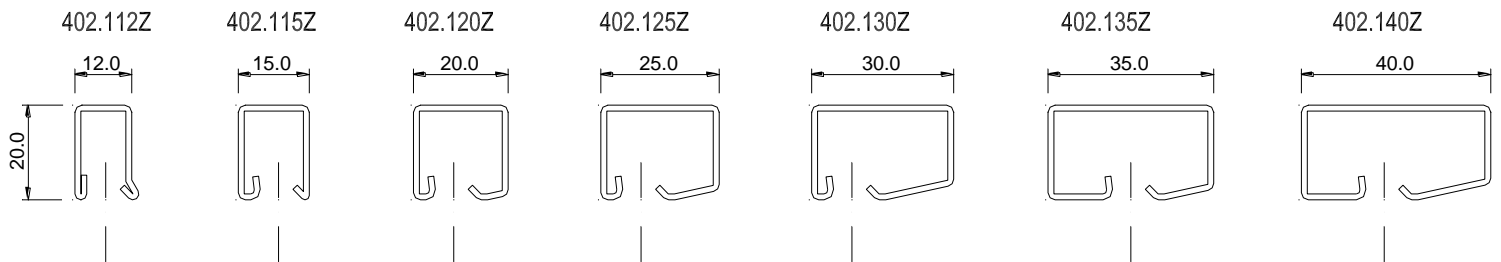

PŘEHLED PROFILŮ

ZÁKLADNÍ SYSTÉMOVÉ ŘEZY

ŘEZ A

ŘEZ B

ŘEZ C

ŘEZ D

ZASKLÍVACÍ LIŠTY

CENÍK

položka	x (mm)	Kč/bm
402.112Z	7	60,-
402.115Z	9	68,-
402.120Z	9	73,-
402.125Z	9	83,-
402.130Z	9	87,-
402.135Z	18	91,-
402.140Z	18	120,-
450.008		6,80

PŘEHLED PROFILŮ

450.008